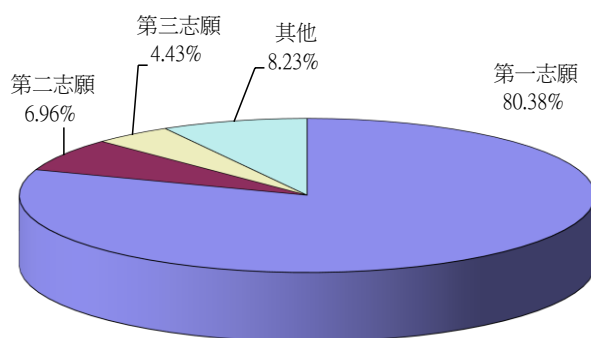

# 荔枝角天主教小學

【 2017-2018 年度中學學位分配 】

(16-08-2018 版)

學生升往以英文為主要教學語言的中學情況 (以下中學排名不分先後)

學校名稱	人數	學校名稱	人數
寶血會上智英文書院	14	長沙灣天主教英文中學	5
中華基督教會銘賢書院	9	聖母玫瑰書院	6
香港四邑商工總會黃棣珊紀念中學	3	德雅中學	9
瑪利諾神父教會學校	4	東華三院黃笏南中學	3
聖保祿學校	1	保祿六世書院	1
聖芳濟書院	4	中華基督教會銘基書院	2
中華傳道會安柱中學	2	培僑書院	1
聖瑪加利男女英文中小學	1	元朗信義中學	1
東華三院陳兆民中學	3	香港九龍塘基督教中華宣道會鄭榮之中學	1
天主教母佑會蕭明中學	1	可立中學(嗇色園主辦)	2
聖保羅書院	2	賽馬會體藝中學	1
基督教女青年會丘佐榮中學	1	華仁書院(九龍)	1
保良局第一張永慶中學	1	英華女學校	1
英華書院	1	聖公會林護紀念中學	2
瑪利諾修院學校(中學部)	3	聖保羅男女中學	1
聖若瑟英文書院	2	總人數：	89

本校學生升往上述中學的百分率為 **56.3%**

志願次序	人數	首 3 志願 百分率
第一志願	127	91.77%
第二志願	11	
第三志願	7	
其 他	13	8.23%
本屆總人數	158	100%

學生獲派志願情況